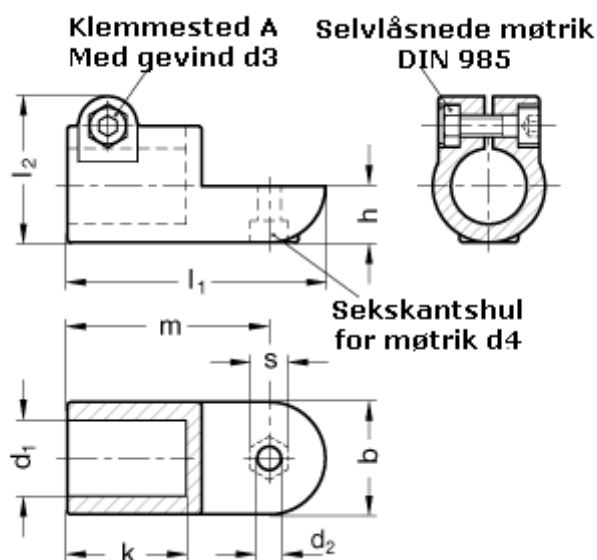

Varenummer: 20276B50MZ2BL
Beskrivelse: E+G laskeforbindelse
GN276-B50-MZ-2-BL

Mål

b = 65	m = 115
d1 = B50	s = 17
d2 = 10.2	
d3 = M10	
d4 = M10	
k = 74.0	
l1 = 148	
l2 = 77.5	